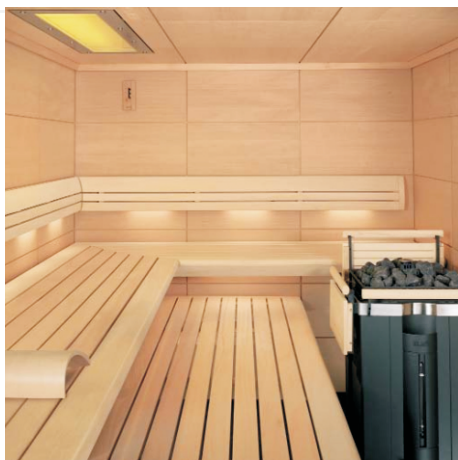

PRAVÉ DREVO – DÝHOVANÉ PANELE VO VNÚTORNOM PRIESTORE SAUNY

U KLAFS-a sa môžete celkom uvoľnene posadiť, podoprieť chrbáta užívať si blahodarné účinky vašej sauny, ktorá je obložená panelmi s pravou drevenou dýhou. Práve v takomto zdravom prostredí je saunovanie pre nabranie nových síl úplne ideálne. Striedanie blahodárnej horúčavy a následného ochladenia posilňuje imunitu a krvný obeh. Skrátka: celá látková výmena naberie vysoké otáčky. Popritom saunový kúpeľ celkom nenápadne pestuje vašu pokožku a detoxikuje váš organizmus. Telo a duša sa dostávajú opäť do rovnováhy.

Veľkorysé panely z pomaly rastúceho dreva kanadského jedľovca, bez uzlov, veľmi dobre pôsobia ako vnútorný obklad saunovej kabíny, a čistotou svojho tvaru oslovia každého, kto do kabíny vstúpi. Pretože ide o dýhu z pravého dreva, ako aj o drevené jadro panela, môžete si užívať príjemnú klímu, na ktorú ste od firmy KLAFS zvyknutí.